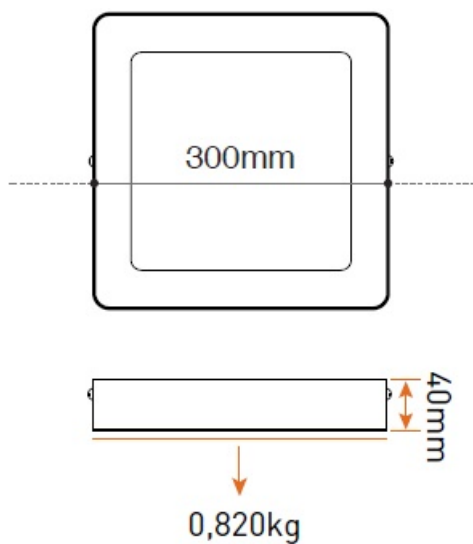

**PANASONIC SPOT LED PATRAT APARENT, 300X300X40MM, 24W LUMINA NEUTRA
4000K**

Spot cu montaj aparent pentru iluminare spatiilor interioare

Utilizând corpurile de iluminat cu led în locul celor cu becuri clasice se reduc costurile asociate cu pân? la 90%.

Grad de protectie: IP 20

Durat? medie de via??: 20000 ore

Culoare lumin?: 4000K

Tip LED: SMD

Unghi iluminare: 120 grade

Tensiune de alimentare 230V

Putere 24W

Flux luminos 1850lm

Dimensiuni

Pret: 193,60 LEI (TVA inclus)

Detalii online: <https://www.materialelectrice.ro/spot-led-patrat-aparent-225x225x39mm-24w-lumina-neutra-4000k>