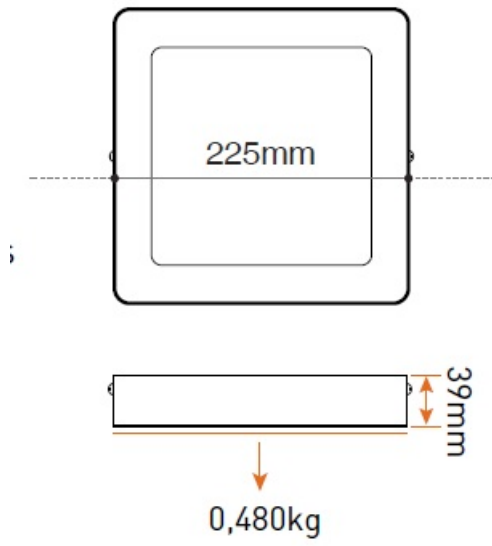

**PANASONIC SPOT LED PATRAT APARENT, 225X225X39MM, 18W LUMINA RECE
6500K**

Spot cu montaj aparent pentru iluminare spatiilor interioare

Utilizând corpurile de iluminat cu led în locul celor cu becuri clasice se reduc costurile asociate cu pân? la 90%.

Grad de protectie: IP 20

Durat? medie de via??: 20000 ore

Culoare lumin?: 6500K

Flux luminos 1350lm

Tip LED: SMD

Unghi iluminare: 120 grade

Tesniune de alientare 230V

Dimensiuni

Pret: 122,10 LEI (TVA inclus)

Detalii online: <https://www.materialelectrice.ro/spot-led-patrat-aparent-225x225x39mm-18w-lumina-rece-6500k>