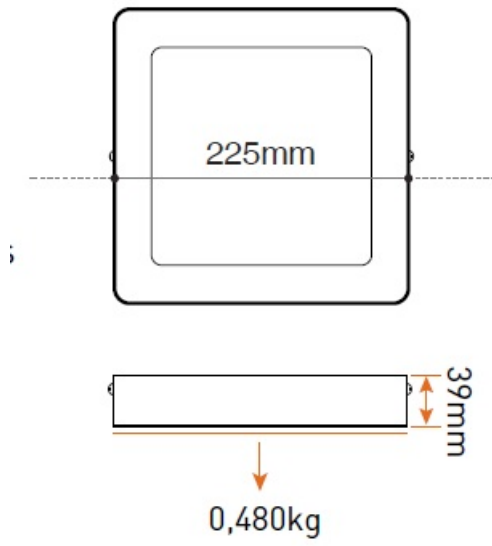

PANASONIC SPOT LED PATRAT APARENT, 225X225X39MM, 18W LUMINA NEUTRA 4000K

Spot cu montaj aparent pentru iluminare spatiilor interioare

Utilizând corpurile de iluminat cu led în locul celor cu becuri clasice se reduc costurile asociate cu pân? la 90%.

Grad de protectie: IP 20

Durat? medie de via??: 20000 ore

Culoare lumin?: 4000K

Tip LED: SMD

Flux luminos 1350lm

Unghi iluminare: 120 grade

Tesniune de alientare 230V

Dimensiuni

Pret: 122,10 LEI (TVA inclus)

Detalii online: <https://www.materialelectrice.ro/spot-led-patrat-aparent-225x225x39mm-18w-lumina-beutra-4000k>