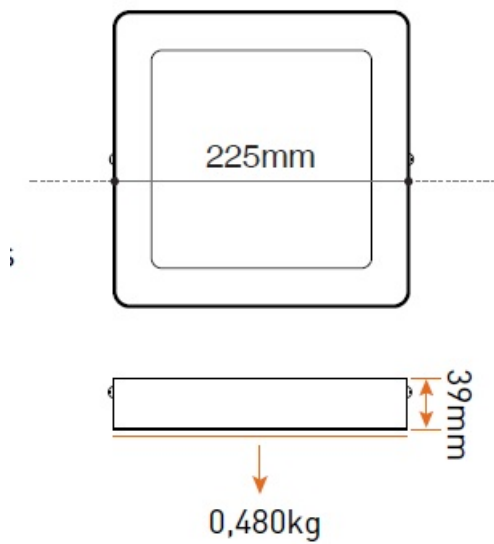

PANASONIC SPOT LED PATRAT APARENT, 225X225X39MM, 18W LUMINA CALDA
3000K

Spot cu montaj aparent pentru iluminare spatiilor interioare

Utilizând corpurile de iluminat cu led în locul celor cu becuri clasice se reduc costurile asociate cu pân? la 90%.

Grad de protectie: IP 20

Durat? medie de via??: 20000 ore

Culoare lumin?: 3000K

Tip LED: SMD

Flux luminos 1350lm

Unghi iluminare: 120 grade

Tesniune de alientare 230V

Dimensiuni

Pret: 122,10 LEI (TVA inclus)

Detalii online: <https://www.materialelectrice.ro/spot-led-patrat-aparent-225x225x39mm-18w-lumina-calda-3000k>