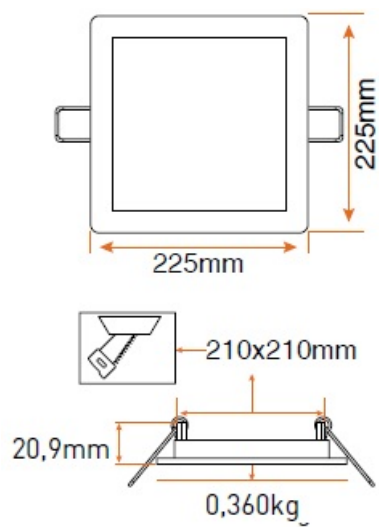

**PANASONIC SPOT INCASTRAT LED 18W LUMINA NEUTRA 4000K DECUPARE**  
**210X210MM 1350LM**

Spot incastrat cu LED

Ideal pentru montaj in tavane false.

Estrem de plat cu o lumina foarte eficienta.

Tensiune de alimentare 230V

Unghi de dispersie 120 grade

Grad de protectie IP20

Clasa energetica A+++

Putere 18W

Flux Luminos 1350lm

Temperatura de culoare 4000K

Dimensiuni:

Pret: 96,74 LEI (TVA inclus)

Detalii online: <https://www.materialelectrice.ro/spot-incastrat-led-18w-lumina-neutra-4000k-decupare-210x210mm-1350lm>