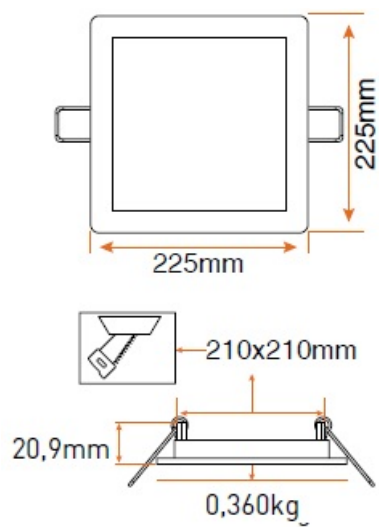

PANASONIC SPOT INCASTRAT LED 18W LUMINA RECE 6500K DECUPARE
210X210MM 1350LM

Spot incastrat cu LED

Ideal pentru montaj in tavane false.

Estrem de plat cu o lumina foarte eficienta.

Tensiune de alimentare 230V

Unghi de dispersie 120 grade

Grad de protectie IP20

Clasa energetica A+++

Putere 18W

Flux Luminos 1350lm

Temperatura de culoare 6500K

Dimensiuni:

Pret: 96,74 LEI (TVA inclus)

Detalii online: <https://www.materialelectrice.ro/spot-incastrat-led-18w-lumina-rece-6500k-decupare-210x210mm-1350lm>