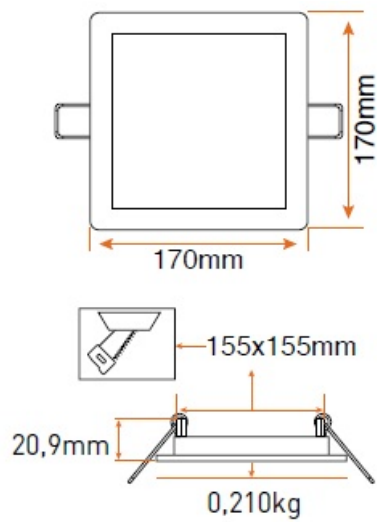

PANASONIC SPOT INCASTRAT LED 12W LUMINA RECE 6500K DECUPARE
155X155MM 850LM

Spot incastrat cu LED

Ideal pentru montaj in tavane false.

Estrem de plat cu o lumina foarte eficienta.

Tensiune de alimentare 230V

Unghi de dispersie 120 grade

Grad de protectie IP20

Clasa energetica A+++

Putere 12W

Flux Luminos 850lm

Temperatura de culoare 6500K

Dimensiuni:

Pret: 78,42 LEI (TVA inclus)

Detalii online: <https://www.materialelectrice.ro/spot-incastrat-led-12w-lumina-rece-6500k-decupare-155x155mm-850lm>