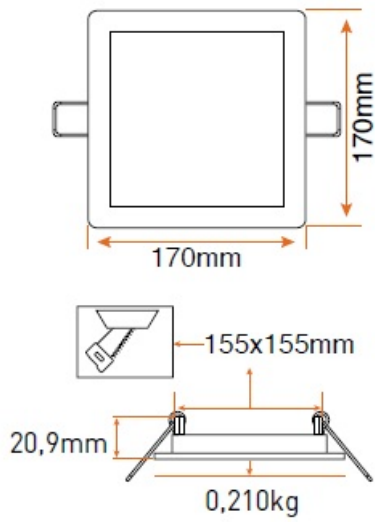

PANASONIC SPOT INCASTRAT LED 12W LUMINA NEUTRA 4000K DECUPARE
155X155MM 850LM

Spot incastrat cu LED

Ideal pentru montaj in tavane false.

Estrem de plat cu o lumina foarte eficienta.

Tensiune de alimentare 230V

Unghi de dispersie 120 grade

Grad de protectie IP20

Clasa energetica A+++

Putere 12W

Flux Luminos 850lm

Temperatura de culoare 4000K

Dimensiuni:

Pret: 78,42 LEI (TVA inclus)

Detalii online: <https://www.materialelectrice.ro/spot-incestrat-led-12w-lumina-calda-4000k-decupare-155x155mm-850lm>