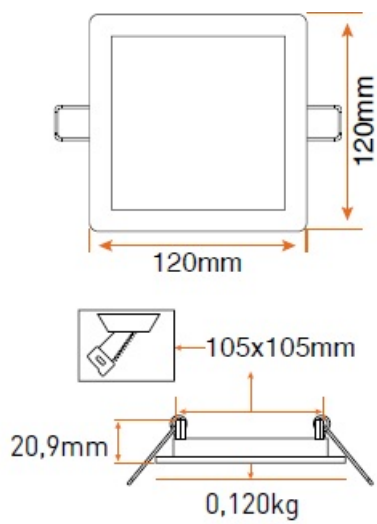

PANASONIC SPOT INCASTRAT LED 6W LUMINA RECE 6500K DECUPARE
105X105MM 360LM

Spot incastrat cu LED

Ideal pentru montaj in tavane false.

Estrem de plat cu o lumina foarte eficienta.

Tensiune de alimentare 230V

Unghi de dispersie 120 grade

Grad de protectie IP20

Clasa energetica A+++

Putere 6W

Flux Luminos 360lm

Temperatura de culoare 6500K

Dimensiuni:

Pret: 48,46 LEI (TVA inclus)

Detalii online: <https://www.materialelectrice.ro/spot-incestrat-led-6w-lumina-rece-6500k-decupare-105x105mm-360lm>