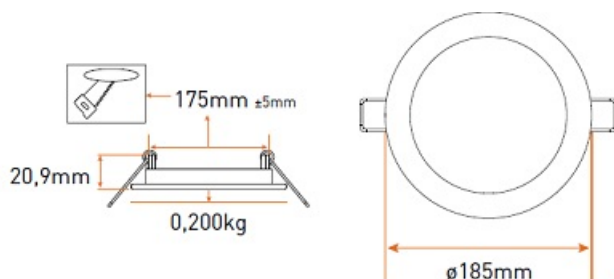

**PANASONIC SPOT LED INCASTRAT 15W LUMINA RECE 6500K 1080LM DIAMETRU  
TAIERE 175MM**

Spot incastrat cu LED

Ideal pentru iluminarea incaperilor cu tavane false.

Consum electric extrem de mic, flux luminos superior.

Grad de protectie IP20

Tensiune de alimentare 230V

Unghi de dispersie 120 grade

Clasa energetica A+++

Dimensiuni

Putere 15W

Flux Luminos 1080lm

Diametru tieraere 175mm

Diametru spot exterior 185mm

Temperatura de culoare 6500K

Garantie de functionare 20 000 ore.

Difuzor din policarbonat.

Spotul este echipat cu sursa de alimentare (inclusa in cutie).

Recomandat pentru utilizare in scoli, coridoare, birouri, spatii depozitare etc.

Pret: 95,27 LEI (TVA inclus)

Detalii online: <https://www.materialelectrice.ro/spot-led-incestrat-15w-lumina-rece-6500k-1080lm-diametru-taiere-175mm>