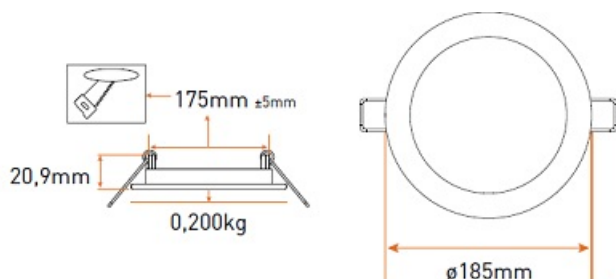

**PANASONIC SPOT LED INCASTRAT 15W LUMINA NEUTRA 4000K 1080LM**  
**DIAMETRU TAIERE 175MM**

Spot incastat cu LED

Ideal pentru iluminarea incaperilor cu tavane false.

Consum electric extrem de mic, flux luminos superior.

Grad de protectie IP20

Tensiune de alimentare 230V

Unghi de dispersie 120 grade

Clasa energetica A+++

Dimensiuni

Putere 15W

Flux Luminos 1080lm

Diametru taiere 175mm

Diametru spot exterior 185mm

Temperatura de culoare 4000K

Garantie de functionare 20 000 ore.

Difuzor din policarbonat.

Spotul este echipat cu sursa de alimentare (inclusa in cutie).

Recomandat pentru utilizare in scoli, coridoare, birouri, spatii depozitare etc.

Pret: 95,27 LEI (TVA inclus)

Detalii online: <https://www.materialelectrice.ro/spot-led-incestrat-15w-lumina-neutra-4000k-1080lm-diametru-taiere-175mm>