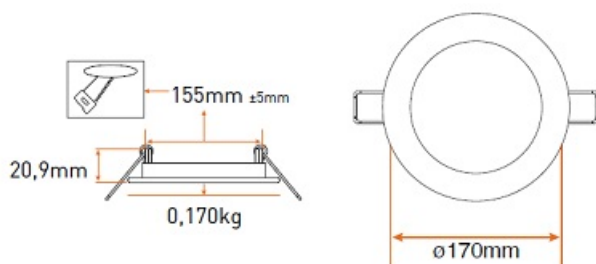

PANASONIC SPOT LED INCASTRAT 12W LUMINA NEUTRA 4000K 850LM
DIAMETRU TAIERE 155MM

Spot incastrat cu LED

Ideal pentru iluminarea incaperilor cu tavane false.

Consum electric extrem de mic, flux luminos superior.

Grad de protectie IP20

Tensiune de alimentare 230V

Unghi de dispersie 120 grade

Clasa energetica A+++

Dimensiuni

Putere 12W

Flux Luminos 850lm

Diametru taiere 155mm

Diametru spot exterior 8500mm

Temperatura de culoare 4000K

Garantie de functionare 20 000 ore.

Difuzor din policarbonat.

Spotul este echipat cu sursa de alimentare (inclusa in cutie).

Recomandat pentru utilizare in scoli, coridoare, birouri, spatii depozitare etc.

Pret: 76,15 LEI (TVA inclus)

Detalii online: <https://www.materialelectrice.ro/spot-led-incestrat-12w-lumina-neutra-4000k-850lm-diametru-taiere-155mm>