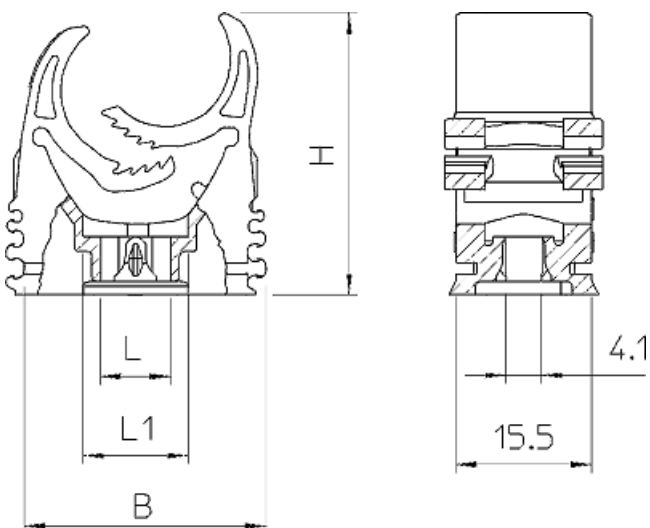

**OBO BETTERMANN CLEM? MULTI-QUICK PENTRU FIXARE TUB RIGID DE 18.5-22.5MM LGR**

Clips fixare pentru tub rigid

Dimensiuni

## Dimensiuni importante Clema Multi-Quick

D	B	H	L	L1
mm	mm	mm	mm	mm
15 - 19	27,5	32	8	12
18,5 - 22,5	33	37	9	13
25 - 28,5	43	46	12	16
31 - 37	55	58	14	18

Pret: 1,15 LEI (TVA inclus)

Detalii online: <https://www.materialelectrice.ro/clemn-multi-quick-pentru-fixare-tub-rigid-de-18-5-22-5mm-lgr>