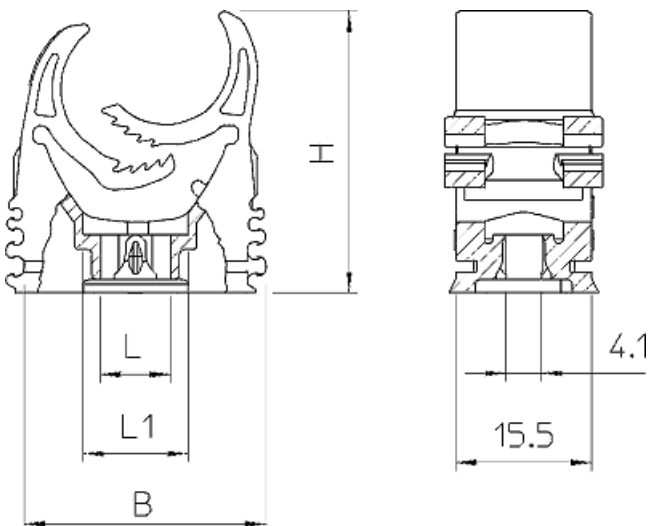

OBO BETTERMANN CLEM? MULTI-QUICK PENTRU FIXARE TUB RIGID DE 15-19MM LGR

Clips fixare pentru tub rigid

Dimensiuni

Dimensiuni importante Clema Multi-Quick

D	B	H	L	L1
mm	mm	mm	mm	mm
15 - 19	27,5	32	8	12
18,5 - 22,5	33	37	9	13
25 - 28,5	43	46	12	16
31 - 37	55	58	14	18

Pret: 0,86 LEI (TVA inclus)

Detalii online: <https://www.materialelectrice.ro/clemn-multi-quick-pentru-fixare-tub-rigid-de-15-19mm>