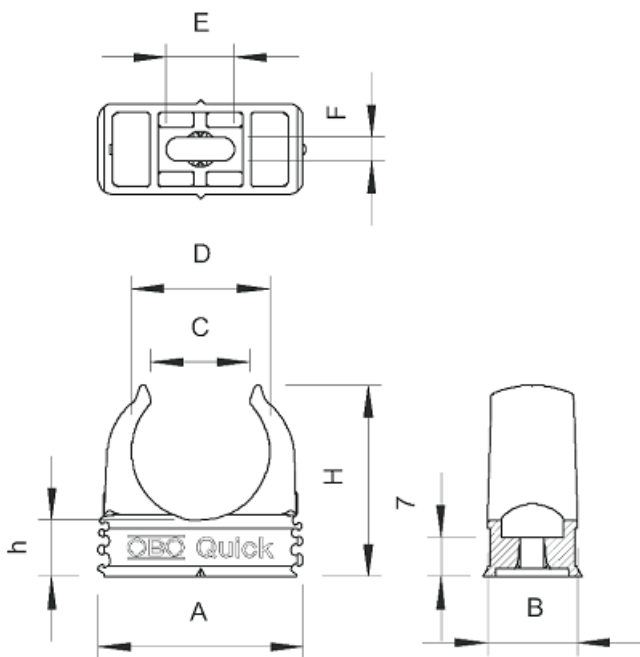

OBO BETTERMANN CLEM? QUICK PENTRU FIXARE TUB RIGID DE 25MM

Clips fixare pentru tub rigid

Dimensiuni disponibile

Dimensiuni importante Brida Quick

G	a	B	C	D	E	F	H	H	F (20 °C)
	mm	mm	mm	mm	mm	mm	mm	mm	N
M16	25,3	16	11,5	15,5	7	4,2	25	10	75
M20	30,3	16	14	19,4	9	4,2	29,5	10	90
M25	36,3	16	17,5	24,3	12	4,2	34	10	100
M32	46,3	16	22,4	31,4	12	4,2	42	11	120
M40	57,3	16	26	39,2	11	4,6	51	12	140
M50	70,3	18	32	49	12	6	63	14	165
M63	87,3	20	43	61,5	12	6	74,5	15	230

Pret: 0,67 LEI (TVA inclus)

Detalii online: <https://www.materialelectrice.ro/clemp-quick-pentru-fixare-tub-rigid-de-25mm>