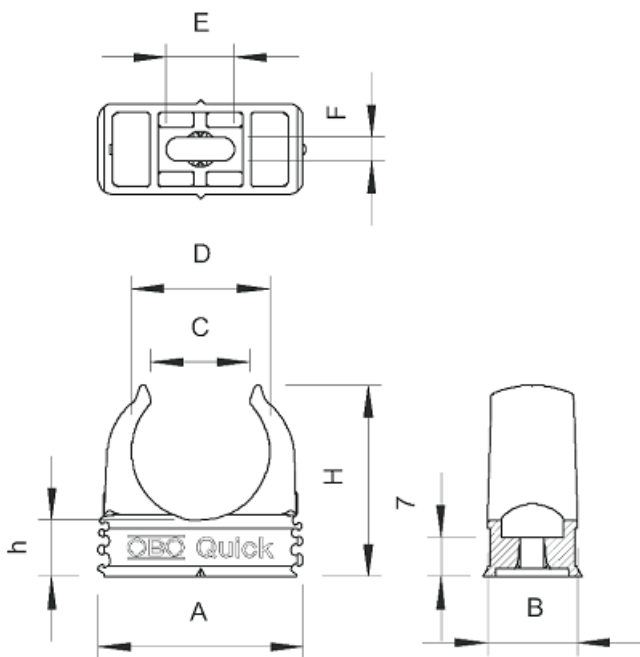

OBO BETTERMANN CLEM? QUICK PENTRU FIXARE TUB RIGID DE 20MM

Clips fixare pentru tub rigid

Dimensiuni disponibile

Dimensiuni importante Brida Quick

G	a	B	C	D	E	F	H	H	F (20 °C)
	mm	mm	mm	mm	mm	mm	mm	mm	N
M16	25,3	16	11,5	15,5	7	4,2	25	10	75
M20	30,3	16	14	19,4	9	4,2	29,5	10	90
M25	36,3	16	17,5	24,3	12	4,2	34	10	100
M32	46,3	16	22,4	31,4	12	4,2	42	11	120
M40	57,3	16	26	39,2	11	4,6	51	12	140
M50	70,3	18	32	49	12	6	63	14	165
M63	87,3	20	43	61,5	12	6	74,5	15	230

Pret: 0,43 LEI (TVA inclus)

Detalii online: <https://www.materialelectrice.ro/cleemn-quick-pentru-fixare-tub-rigid-de-20mm>