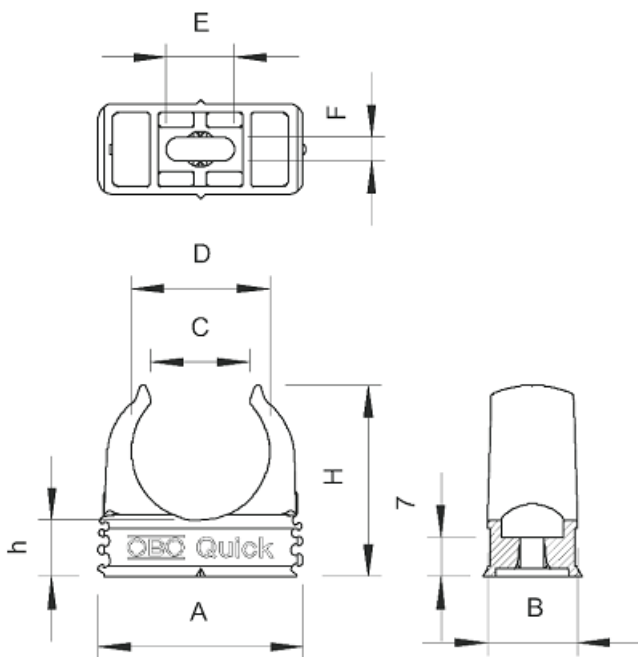

OBO BETTERMANN CLEM? QUICK PENTRU FIXARE TUB RIGID DE 16MM

Clips fixare pentru tub rigid

Dimensiuni disponibile

Dimensiuni importante Brida Quick

G	a	B	C	D	E	F	H	H	F (20 °C)
	mm	mm	mm	mm	mm	mm	mm	mm	N
M16	25,3	16	11,5	15,5	7	4,2	25	10	75
M20	30,3	16	14	19,4	9	4,2	29,5	10	90
M25	36,3	16	17,5	24,3	12	4,2	34	10	100
M32	46,3	16	22,4	31,4	12	4,2	42	11	120
M40	57,3	16	26	39,2	11	4,6	51	12	140
M50	70,3	18	32	49	12	6	63	14	165
M63	87,3	20	43	61,5	12	6	74,5	15	230

Pret: 0,37 LEI (TVA inclus)

Detalii online: <https://www.materialelectrice.ro/cleemn-quick-pentru-fixare-tub-rigid-de-16mm>