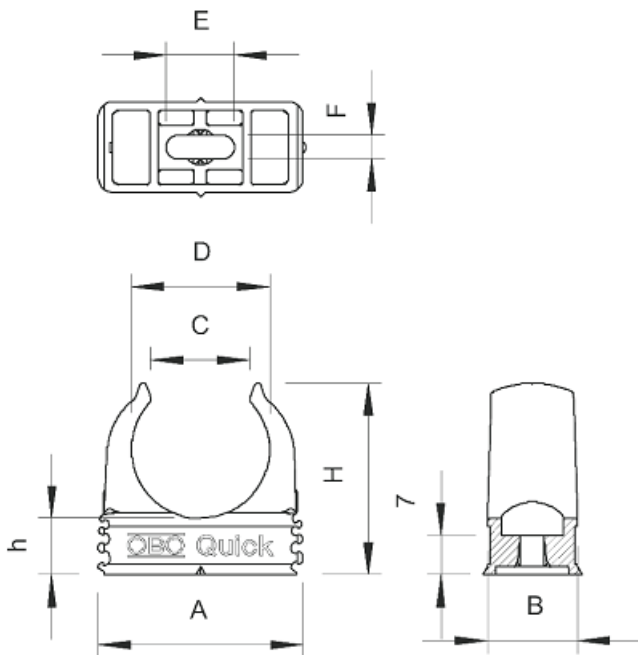

## OBO BETTERMANN CLEM? QUICK PENTRU FIXARE TUB RIGID DE 16MM

Clips fixare pentru tub rigid

Dimensiuni disponibile

**Dimensiuni importante Brida Quick**

G	a	B	C	D	E	F	H	H	F (20 °C)
	mm	mm	mm	mm	mm	mm	mm	mm	N
M16	25,3	16	11,5	15,5	7	4,2	25	10	75
M20	30,3	16	14	19,4	9	4,2	29,5	10	90
M25	36,3	16	17,5	24,3	12	4,2	34	10	100
M32	46,3	16	22,4	31,4	12	4,2	42	11	120
M40	57,3	16	26	39,2	11	4,6	51	12	140
M50	70,3	18	32	49	12	6	63	14	165
M63	87,3	20	43	61,5	12	6	74,5	15	230

Pret: 0,37 LEI (TVA inclus)

Detalii online: <https://www.materialelectrice.ro/cleemn-quick-pentru-fixare-tub-rigid-de-16mm>