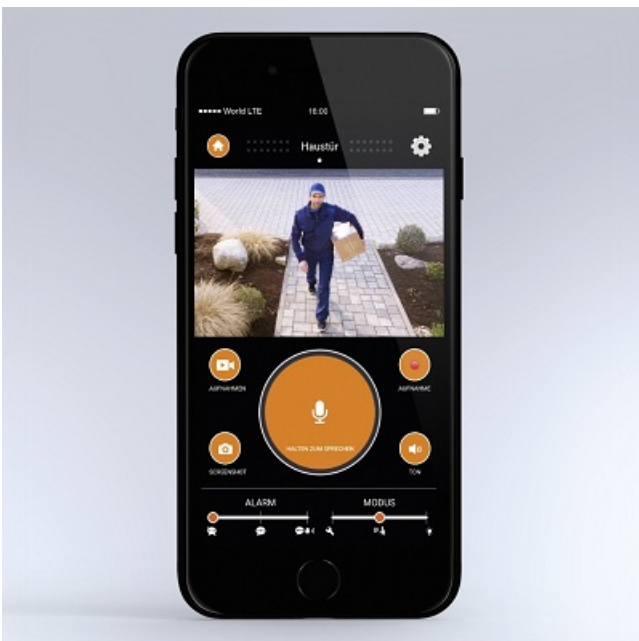

### **STEINEL APLICA DE PERETE CAM LIGHT CU SENZOR, CAMERA VIDEO, MICROFON SI DIFUZOR**

Aplica de perete pentru intrare in locuinta.

CAM Light este un corp de iluminat cu camera video de supraveghere, activata automat, simultan cu aprinderea luminii, de senzorul de miscare incastat discret sub abajur.

Senzor de mi?care 180° supravegheaza vigilent intrarea in casa si curtea. Aplica LED are in dotare senzor de miscare infraro?u cu unghi detectie de 180°, deschidere 90°, acoperire la miscare tangentiala de max. 10 m, aprox. 157 mp. Aplica are functie de lumina de veghe reglabila, pe toata durata noptii, si putere de iluminare reglabila. Camera video HD pentru supraveghere integrata, card SD 8G integrat

- Camera video HD pentru supraveghere integrata, card SD 8G integrat

Camera video poate fi accesata pentru supraveghere poate fi accesata ori de cate ori este nevoie, direct de pe telefonul mobil.

Funcția de video interfon este posibilă prin simpla accesare a echipamentului printr-o aplicație instalată pe telefonul mobil. Aplicația de perete are și o funcție de alarmare sonoră, care poate fi activată la nevoie, de la distanță.

Intrarea în casă poate fi ușor și simplu de supravegheat, permanent sau ori de câte ori se dorește. Funcția de video interfon poate fi accesată direct de pe telefon sau tabletă, chiar dacă nu sunteți acasă, iar setările senzorului sau camerei video, setările de luminozitate ale corpului de iluminat, se pot efectua de pe telefon/tabletă.