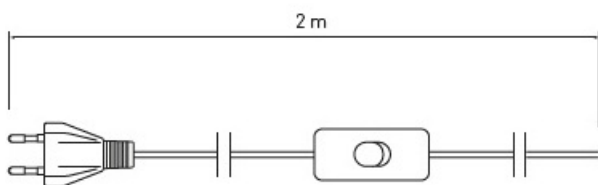

GTV CABLE WITH PLUG AND INTRERUPATOR, 2 M LD-KABE2M-00

Intrerupator cu montaj pe cordonul electric de alimentare al veiozei.

Setul este complet cu stecher plat si cablu plat 2 metri

Dimensiuni dimensiuni

Tensiune de lucru 230V

1 contact 600W

Pret: 8,44 LEI (TVA inclus)

Detalii online: <https://www.materialelectrice.ro/intreupator-alb-pe-fir-pentru-veioza-cordon-2-m-32655>