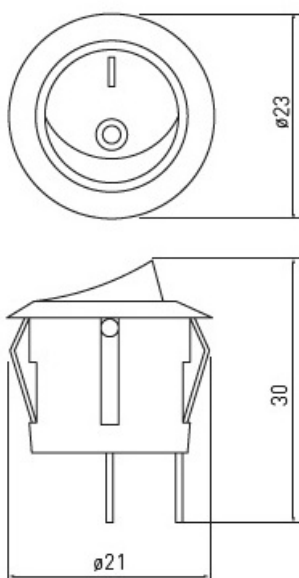

GTV MINI INTRERUPATOR ETANS IP44 6A 230V

Intrerupator cu montaj incastat etans IP66

Dimensiuni dimensiuni

Tensiune de lucru 230V

1 contact 6 Amperi

Maxim 1300W

Secitune maxima conductor electric 1mmp

Ationare de tip PUSH buton cu retinere

Pret: 1,47 LEI (TVA inclus)

Detalii online: <https://www.materialelectrice.ro/mini-intreupator-etans-ip44-6a-230v>