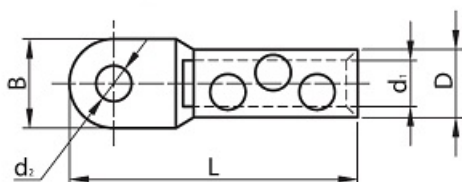

**TRACON PAPUC INELAR DIN CUPRU-ALUMINIU, CU SURUB RA95-150CS12 95-150MM2,2×M12**

Papuc cupru aluminiu cu surub, universal pentru conductori de la 95-150mm<sup>2</sup>

Ideal pentru utilizare atunci cand nu exista cleste de sertizare.

Se foloseste pentru conectarea cablurilor de aluminiu la borne de cupru

La strangerea maxima necesara realizarii contactului electric, surubul se sectioneaza.

Dimensiuni

d1-16mm d2-12mm D- 30mm L- 110mm B- 30mm