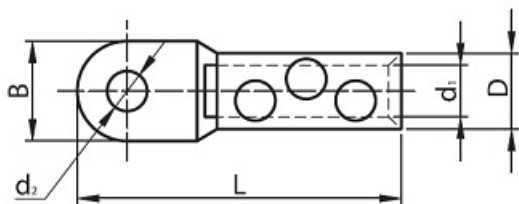

**TRACON PAPUC INELAR DIN ALUMINIU, CU SURUB AS185-240CS16 185-240MM2,3×M16**

Papuc aluminiu cu surub, universal pentru conductori de la 185-240mm<sup>2</sup>

Ideal pentru utilizare atunci cand nu exista cleste de sertizare.

La strangerea maxima necesara realizarii contactului electric, surubul se sectioneaza.

Dimensiuni

d1-11mm d2-13mm D- 23mm L- 90mm B- 25mm

Pret: 188,09 LEI (TVA inclus)

Detalii online: <https://www.materialelectrice.ro/papuc-aluminiu-cu-surub-185-240-mm-cu-limitator-de-strangere-ruperea-capului-32631>