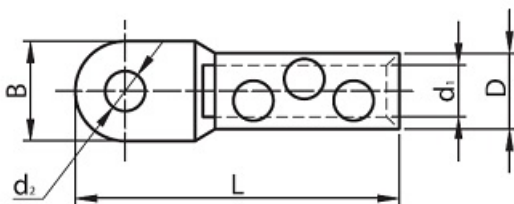

TRACON PAPUC INELAR DIN ALUMINIU, CU SURUB AS16-70CS12 16-70MM2, 2xM12

Papuc aluminiu cu surub, universal pentru conductori de la 16-70mm²

Ideal pentru utilizare atunci cand nu exista cleste de sertizare.

La strangerea maxima necesara realizarii contactului electric, surubul se sectioneaza.

Dimensiuni

d1-11mm d2-13mm D- 23mm L- 90mm B- 25mm

Pret: 63,53 LEI (TVA inclus)

Detalii online: <https://www.materialeelectrice.ro/papuc-aluminiu-cu-surub-16-70-mm-cu-limitator-de-strangere-ruperea-capului-32630>