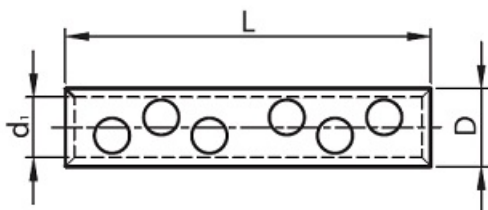

TRACON MUFA DIN ALUMINIU CU SURUB AT185-240CS 185-240MM², (3+3)×M16

Mufa aluminiu cu surub . Pentru conductori de lauminiu cu sectiuni intre 185-240 mm

Cand strangerea este suficienta pentru a asigura un contact electric ferm, surugul se sectioneaza singur.

Dimensiuni d1-20mm L-34mm D-145mm

Pret: 247,39 LEI (TVA inclus)

Detalii online: <https://www.materialelectrice.ro/mufa-de-aluminiu-cu-surub-si-limitator-de-strangere-ruperea-capului-185-240mm-32629>