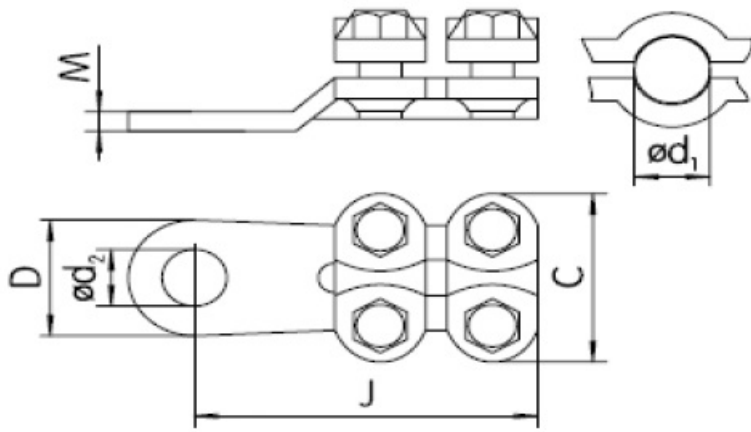

KVD PAPUC CU STRANGERE PRIN SURUB PENTRU CONDUCTOR 150MM CU GAURA DE 16

Papuc cupru stanat, strangere cu surub. Poate fi utilizat si conductori electrici din curpu sau aluminiu

Acest tip de papuc este ideal pentru situatiile cand nu exista posibilitatea utilizarii papucilor normali cu strangere prin sertizare.

Dimensiuni

J:65mm

D1:150

D2:16

Pret: 58,33 LEI (TVA inclus)

Detalii online: <https://www.materialelectrice.ro/papuc-cu-strangere-prin-surub-pentru-conductor-150mm-cu-gaura-de-16>