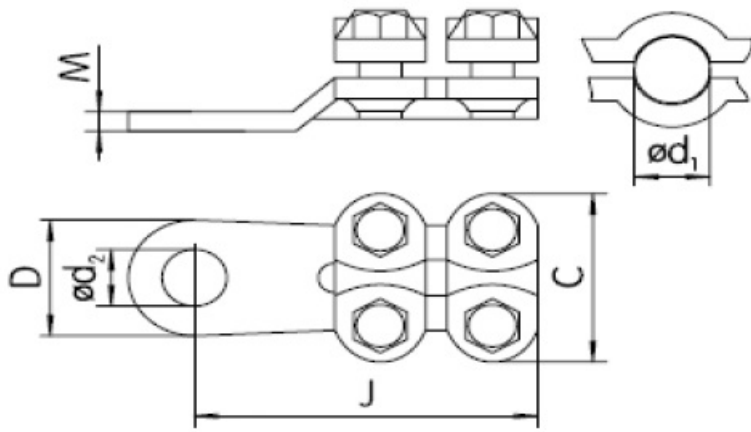

KVD PAPUC CU STRANGERE PRIN SURUB PENTRU CONDUCTOR 120MM CU GAURA DE 12

Papuc cupru stanat, strangere cu surub. Poate fi utilizat si conductori electrici din curpu sau aluminiu

Acest tip de papuc este ideal pentru situatiile cand nu exista posibilitatea utilizarii papucilor normali cu strangere prin sertizare.

Dimensiuni

J:60mm

D1:120

D2:12

Pret: 50,61 LEI (TVA inclus)

Detalii online: <https://www.materialelectrice.ro/papuc-cu-strangere-prin-surub-pentru-conductor-120mm-cu-gaura-de-12>