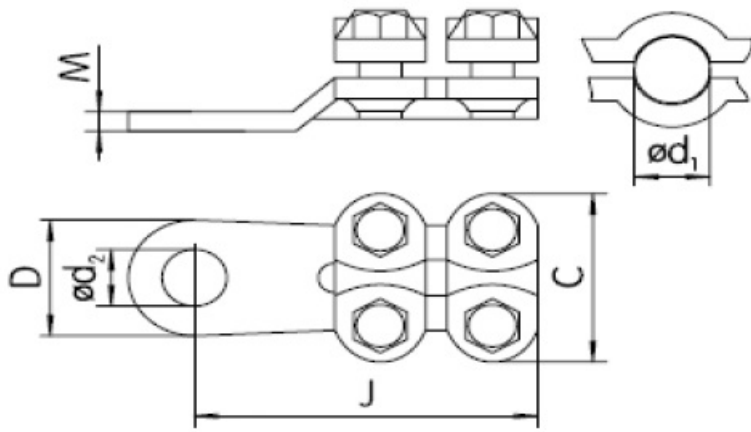

## **KVD PAPUC CU STRANGERE PRIN SURUB PENTRU CONDUCTOR 95MM CU GAURA DE 12**

Papuc cupru stanat, strangere cu surub. Poate fi utilizat si conductori electrici din curpu sau aluminiu

Acest tip de papuc este ideal pentru situatiile cand nu exista posibilitatea utilizarii papucilor normali cu strangere prin sertizare.

Dimensiuni

J:57mm

D1:95

D2:12

Pret: 38,11 LEI (TVA inclus)

Detalii online: <https://www.materialelectrice.ro/papuc-cu-strangere-prin-surub-pentru-conductor-95mm-cu-gaura-de-12>