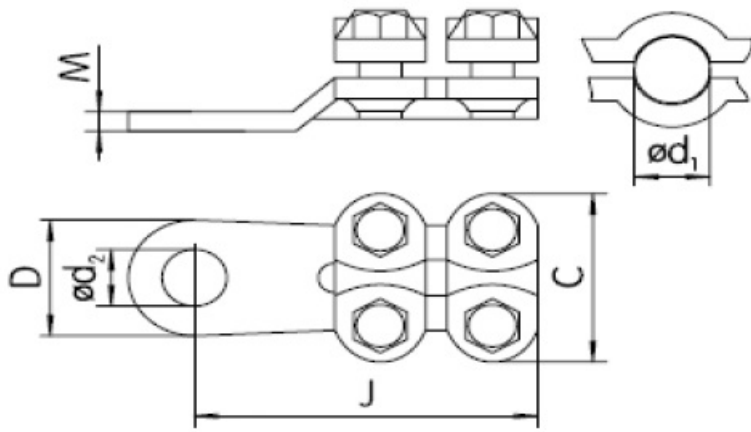

## **KVD PAPUC CU STRANGERE PRIN SURUB PENTRU CONDUCTOR 50MM CU GAURA DE 10**

Papuc cupru stanat, strangere cu surub. Poate fi utilizat si conductori electrici din curpu sau aluminiu

Acest tip de papuc este ideal pentru situatiile cand nu exista posibilitatea utilizarii papucilor normali cu strangere prin sertizare.

Dimensiuni

J:45mm

D1:50

D2:10

Pret: 21,75 LEI (TVA inclus)

Detalii online: <https://www.materialelectrice.ro/papuc-cu-strangere-prin-surub-pentru-conductor-50mm-cu-gaura-de-10>