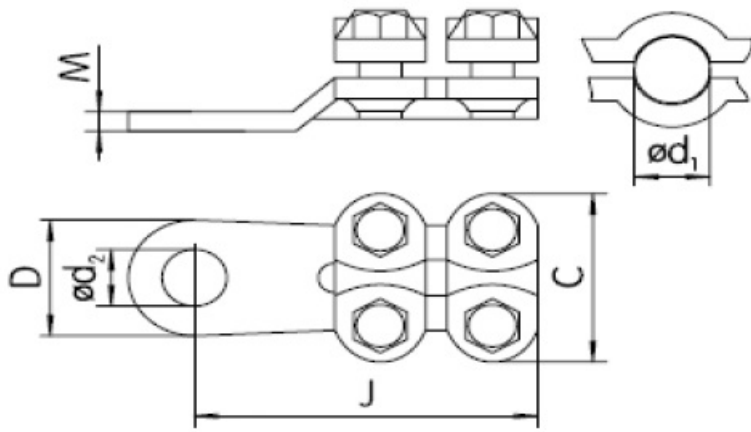

## **KVD PAPUC CU STRANGERE PRIN SURUB PENTRU CONDUCTOR 35MM CU GAURA DE 8**

Papuc cupru stanat, strangere cu surub. Poate fi utilizat si conductori electrici din curpu sau aluminiu

Acest tip de papuc este ideal pentru situatiile cand nu exista posibilitatea utilizarii papucilor normali cu strangere prin sertizare.

Dimensiuni

J:35mm

D1:35

D2:8

Pret: 12,74 LEI (TVA inclus)

Detalii online: <https://www.materialelectrice.ro/papuc-cu-strangere-prin-surub-pentru-conductor-35mm-cu-gaura-de-8>