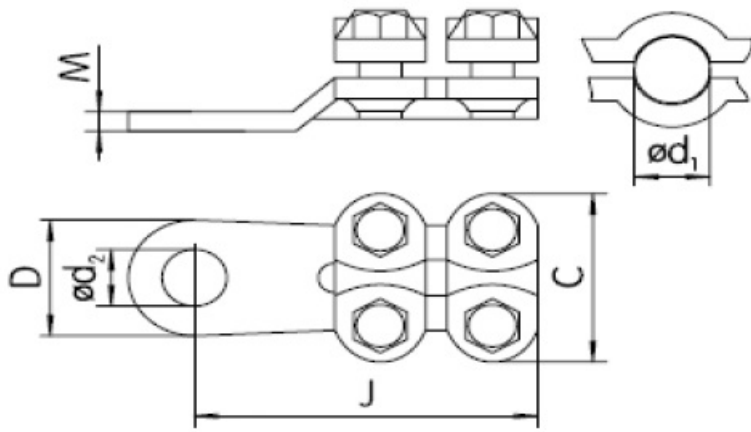

KVD PAPUC CU STRANGERE PRIN SURUB PENTRU CONDUCTOR 25MM CU GAURA DE 8

Papuc cupru stanat, strangere cu surub. Poate fi utilizat si conductori electrici din curpu sau aluminiu

Acest tip de papuc este ideal pentru situatiile cand nu exista posibilitatea utilizarii papucilor normali cu strangere prin sertizare.

Dimensiuni

J:30mm

D1:25

D2:8

Pret: 11,27 LEI (TVA inclus)

Detalii online: <https://www.materialelectrice.ro/papuc-cu-strangere-prin-surub-pentru-conductor-25mm-cu-gaura-de-8>