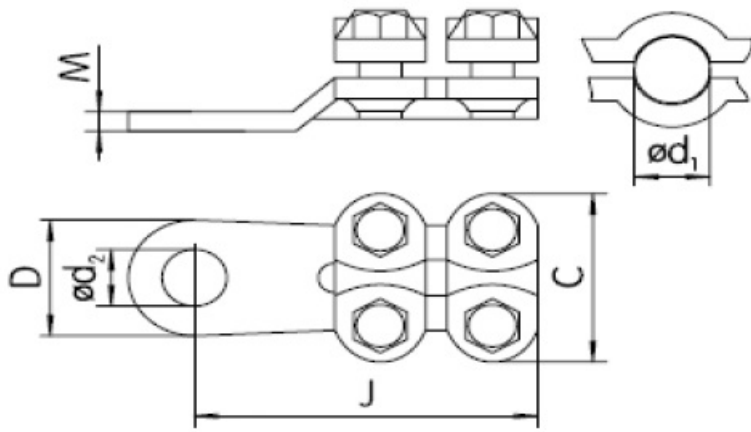

KVD PAPUC CU STRANGERE PRIN SURUB PENTRU CONDUCTOR 16MM CU GAURA **DE 6**

Papuc cupru stanat, strangere cu surub. Poate fi utilizat si conductori electrici din curpu sau aluminiu

Acest tip de papuc este ideal pentru situatiile cand nu exista posibilitatea utilizarii papucilor normali cu strangere prin sertizare.

Dimensiuni

J:25mm

D1:16

D2:6

Pret: 6,49 LEI (TVA inclus)

Detalii online: <https://www.materialelectrice.ro/papuc-cu-strangere-prin-surub-pentru-conductor-16mm-cu-gaura-de-6>