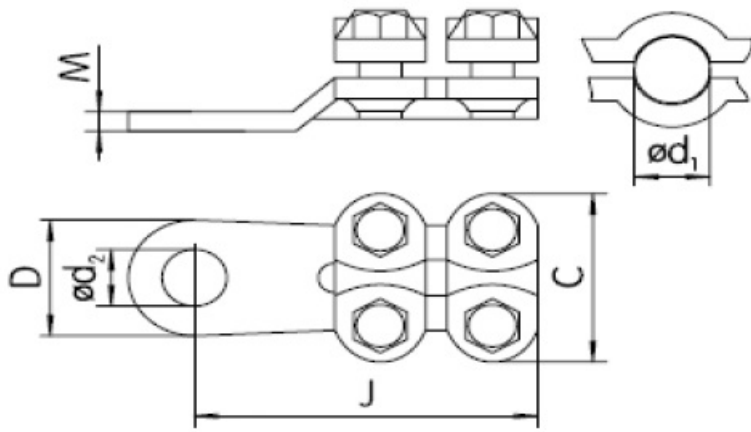

## **KVD PAPUC CU STRANGERE PRIN SURUB PENTRU CONDUCTOR 16MM CU GAURA** **DE 6**

Papuc cupru stanat, strangere cu surub. Poate fi utilizat si conductori electrici din curpu sau aluminiu

Acest tip de papuc este ideal pentru situatiile cand nu exista posibilitatea utilizarii papucilor normali cu strangere prin sertizare.

Dimensiuni

J:25mm

D1:16

D2:6

Pret: 6,49 LEI (TVA inclus)

Detalii online: <https://www.materialelectrice.ro/papuc-cu-strangere-prin-surub-pentru-conductor-16mm-cu-gaura-de-6>