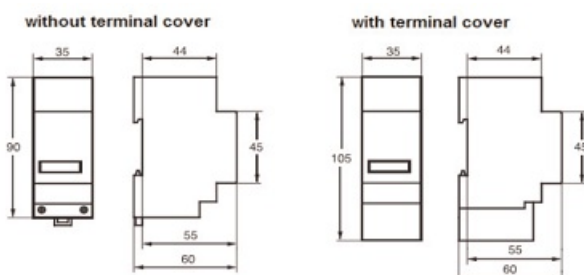

SCHRACK CONTOR ORE FUNCTIONARE CU MONTARE IN TABLOU PE SINA OMEGA - 24VAC

Contor ore functionare cu montare pe sina tablou electric

Latime 2 module

Se poate utiliza pentru masurarea duratei de functionare la diverse masini, echipamente etc

Tensiune de alimentare 24V ac

Consum propriu 0.26W

Temperatura de functionare -15+55 grade celsius

Grad de protectie IP 50

Pret: 150,35 LEI (TVA inclus)

Detalii online: <https://www.materialeelectrice.ro/contor-ore-functionare-cu-montare-in-tablou-pe-sina-omega-24vac>