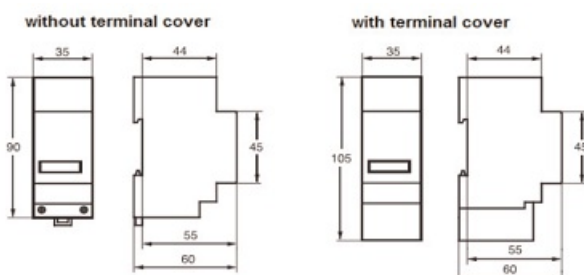

SCHRACK CONTOR ORE FUNCTIONARE CU MONTARE IN TABLOU PE SINA OMEGA - 230V

Contor ore functionare cu montare pe sina tablou electric

Latime 2 module

Se poate utiliza pentru masurarea duratei de functionare la diverse masini, echipamente etc

Tensiune de alimentare 230V

Consum propriu 0.26W

Temperatura de functionare -15+55 grade celsius

Grad de protectie IP 50

Pret: 140,47 LEI (TVA inclus)

Detalii online: <https://www.materialeelectrice.ro/contor-ore-functionare-cu-montare-in-tablou-pe-sina-omega>