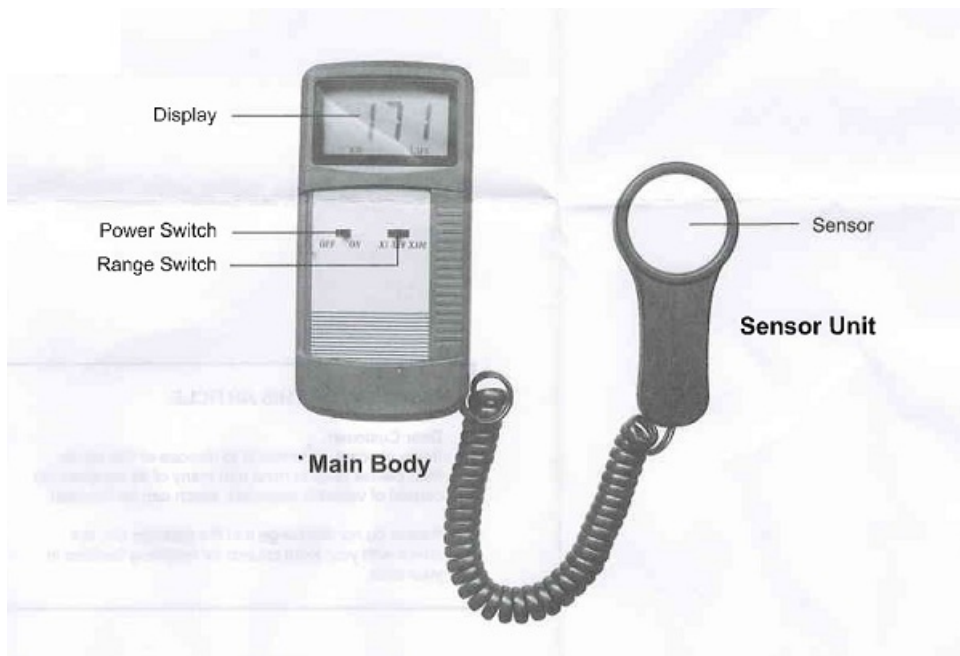

KVD LUXMETRU 0-50 000 LUX

Luxmetru digital alimentat din baterie 9V.

Dimensiuni 125.5x72x27mm

Trei grupe de masura

Range Switch's Position	Range	Resolution	Accuracy
x1	2000 Lux	1 Lux	± (5% + 10 digits)
x10	20000 Lux	10 Lux	± (5% + 10 digits)
x100	50000 Lux	100 Lux	± (5% + 10 digits)

Echipament

Pret: 192,93 LEI (TVA inclus)

Detalii online: <https://www.materialelectrice.ro/luxmetru-0-50-000-lux>