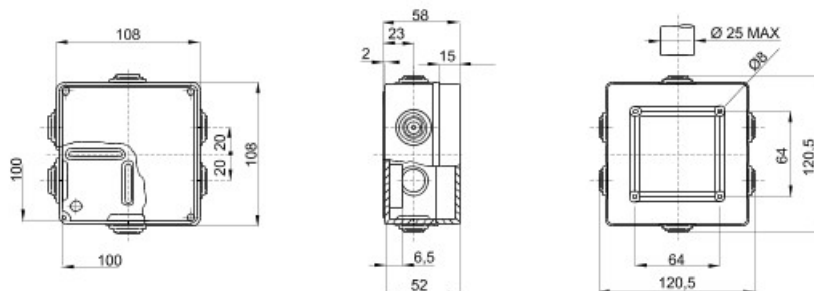

**GEWISS DOZA APARENTA - IP55 - DIMENSIUNI INTERIOARE 100X100X50 - WALLS
CU PRESETUPE - GREY RAL 7035**

Doza aparenta etansa cu presetupe IP55 Gewiss .

Se echipeaza optional cu presetupe pentru etansarea la intrarea cablurilor electrice in doza .Optional se poate monta la interior regleta de legaturi .

Temperatura de lucru -25...+60 °C .

Material ignifugat nu intretine flacara .

Culoare RAL 7035

Dimensiuni

Pret: 10,91 LEI (TVA inclus)

Detalii online: <https://www.materialelectrice.ro/doza-aparenta-etansa-cu-presetupe-100x100x50-ip56-gewiss-32585>