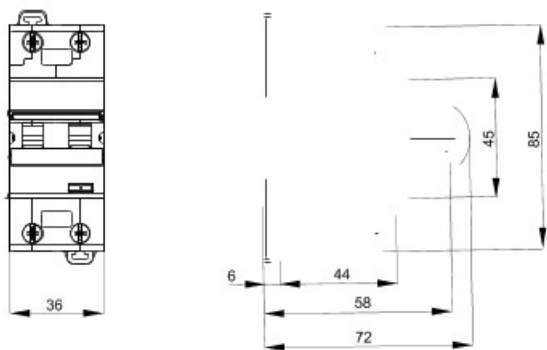

GEWISS INTRERUPATOR DIFERENTIAL RCCBO , 6KA C 25A 30MA AC

Gama 90 RCD îndeplineste orice cerinte de protectie impotriva defectelor de izolatie pentru orice domeniu de utilizare.

Gama cuprinde disjunctorul compact de curent rezidual MDC, cu protectie la supracurent.

Caracteristici generale

- Intrerupator diferential, de tip AC, 25A, cu protectie diferentiala de 30MA
- Putere de rupere 6 ka .
- Ocupa 2 module
- Asigura o protectie completa la scurt circuit, impotriva scurgerilor de curent (inlatura electrocutarea)
- Curba de declansare C

Dimensiuni :

Pret: 151,51 LEI (TVA inclus)

Detalii online: <https://www.materialelectrice.ro/interruptor-diferential-rccb0-6ka-c-25a-30ma-ac-32582>