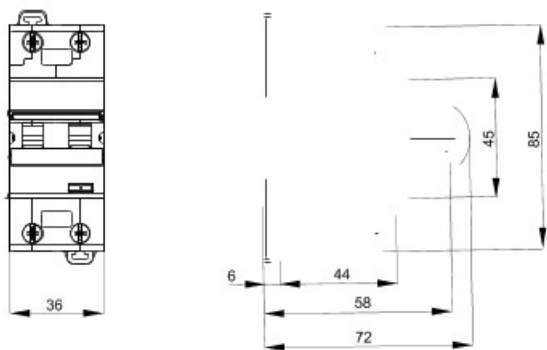

GEWISS INTRERUPATOR DIFERENTIAL RCCBO , 6KA C 25A 30MA AC

Gama 90 RCD îndeplinește orice cerințe de protecție împotriva defectelor de izolație pentru orice domeniu de utilizare.

Gama cuprinde disjunctorul compact de curent rezidual MDC, cu protecție la supracurent.

Caracteristici generale

- Intrerupator diferential, de tip AC, 25A, cu protecție diferențială de 30MA
- Putere de rupere 6 ka .
- Ocupa 2 module
- Asigura o protecție completă la scurt circuit, împotriva scurgerilor de curent (înlătura electrocutarea)
- Curba de declansare C

Dimensiuni :

Pret: 151,51 LEI (TVA inclus)

Detalii online: <https://www.materialelectrice.ro/interruptor-diferential-rccb0-6ka-c-25a-30ma-ac-32582>