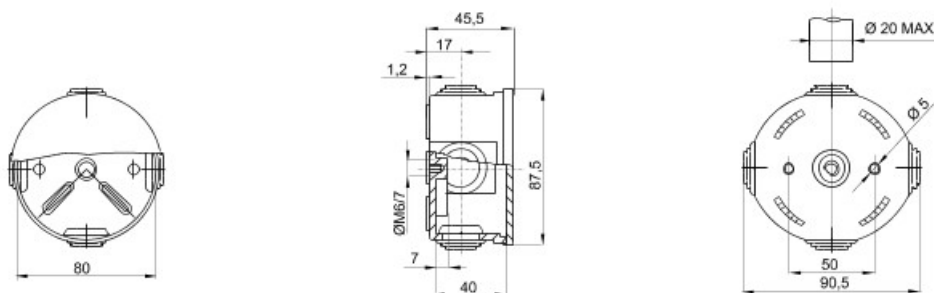

**GEWISS DOZA APARENTA - IP44 - DIMENSIUNI INTERIOARE 80X40 - WALLS CU PRESETUPE - GREY RAL 7035**

Doza aparenta pentru legaturi electrice

Grad de protectie IP 44.

Pentru exterior ,executate din ABS rezistent la agentii chimici si ultraviolete .

Dimensiuni:

Pentru conexiunea conductorilor recomandam utilizarea [clemelor electrice](#)

EN 60754-2