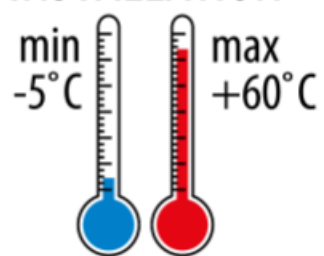

INSTALLATION

Pret: 6,92 LEI (TVA inclus)

Detalii online: <https://www.materialeelectrice.ro/doza-aparenta-pentru-legaturi-exterioare-etansa-ip44-80x40mm-32576>