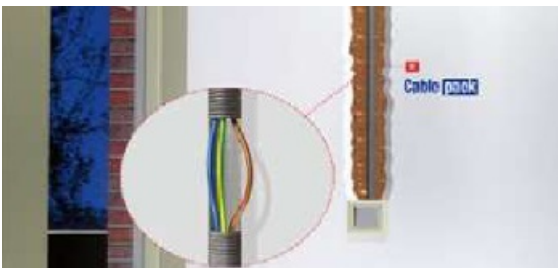

PM TUB COPEX CABLAT, CABLU RIGID INCLUS LA INTERIOR 3X1.5 H07V-U

Tub flexibil precablat. Copexul este din material ignifugat cu caracteristica Halogen Free

Cu acest sistem usureaza montajul si in acelasi timp se asigura o protectie perfecta conductorilor electrici.

Se poate monta direct in caramida , bca, fatade, pereti de gips carton etc

Diametru tub flexibil 16mm

Sectiune conductori 3 x1.5 mmp

Conductor cupru rigid de tipul H07V-U

Se comercializeaza numai la colac de 100 metri

Pretul este pentru un metru de traseu.

Pretul este pe metru liniar

Pret: 10,60 LEI (TVA inclus)

Detalii online: <https://www.materialelectrice.ro/tub-copex-cablat-cablu-flexibil-inclus-la-interior-3x1-5-h07v-u>