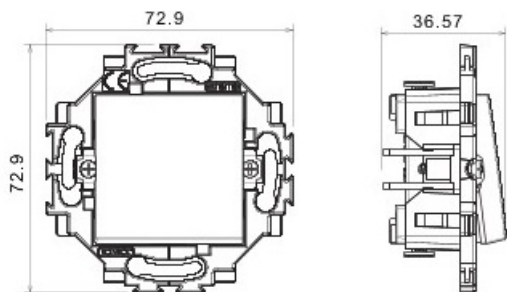

Montajul este incastat

Dated tehnice

Clasa de protecție: IP20

Placa ornament este detasabila si se poate achizitiona separat in alta gama de culoare, astfel aparatul putand fi asortat cu spatiul in care este montat.

Dimensiuni :

Pret: 53,12 LEI (TVA inclus)

Detalii online: <https://www.materialelectrice.ro/priza-date-rj45-cat-6-ftp-dahlia-alb>