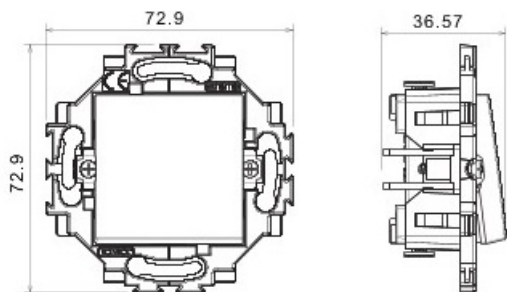

Montajul este incastrat

Dated tehnice

Clasa de protecție: IP20

Placa ornament este detasabila și se poate achiziționa separat în alta gama de culoare, astfel aparatul putând fi asortat cu spațiul în care este montat.

Dimensiuni :

Pret: 40,07 LEI (TVA inclus)

Detalii online: <https://www.materialelectrice.ro/priza-date-rj45-cat-6-utp-dahlia-alb>