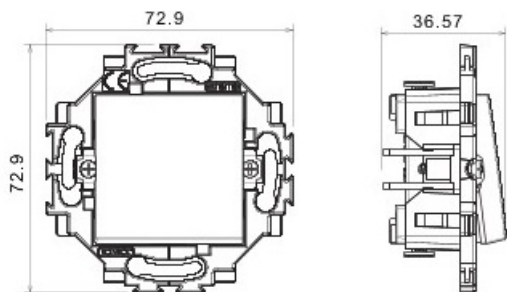

Montajul este incastrat

Dated tehnice

Clasa de protecție: IP20

Placa ornament este detasabila și se poate achiziționa separat în alta gama de culoare, astfel aparatul putând fi asortat cu spațiul în care este montat.

Dimensiuni :

Pret: 49,69 LEI (TVA inclus)

Detalii online: <https://www.materialelectrice.ro/priza-date-rj45-cat-5e-ftp-dahlia-alb>