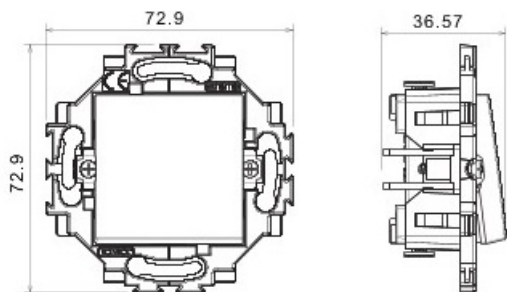

Montajul este incastat

Dated tehnice

Clasa de protecție: IP20

Placa ornament este detasabila si se poate achizitiona separat in alta gama de culoare, astfel aparatul putand fi asortat cu spatiul in care este montat.

Dimensiuni :

Pret: 32,47 LEI (TVA inclus)

Detalii online: <https://www.materialelectrice.ro/priza-date-rj45-cat-5e-utp-dahlia-alb>