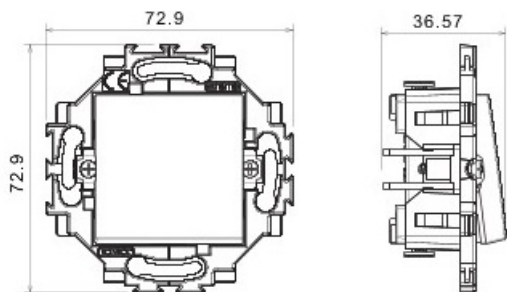

Alb lucios, luminos, versatil, nu atrage praful.

Montajul este incastat

Dated tehnice

Clasa de protecție: IP20

Placa ornament este detasabila si se poate achizitiona separat in alta gama de culoare, astfel aparatul putand fi asortat cu spatiul in care este montat.

Dimensiuni :

Pret: 31,43 LEI (TVA inclus)

Detalii online: <https://www.materialelectrice.ro/priza-telefon-rj11-dahlia-alb>