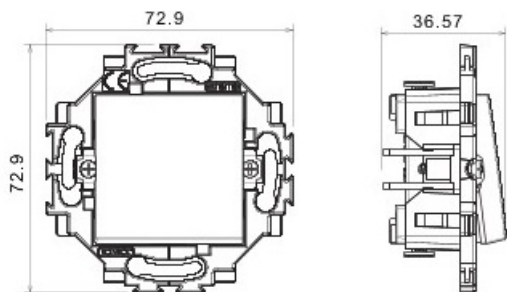

Alb lucios, luminos, versatil, nu atrage praful.

Montajul este incastat

Dated tehnice

Clasa de protecție: IP20

Placa ornament este detasabila si se poate achizitiona separat in alta gama de culoare, astfel aparatul putand fi asortat cu spatiul in care este montat.

Dimensiuni :

Pret: 24,38 LEI (TVA inclus)

Detalii online: <https://www.materialelectrice.ro/priza-tv-5-2400mhz-dahlia-mufa-tata-9-5mm>