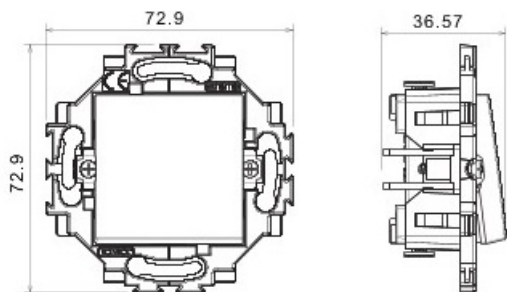

Alb lucios, luminos, versatil, nu atrage praful.

Montajul este incastat

Dated tehnice

Curentul nominal 10 Ax

Tensiune Nominala 250V

Conectare prin cleme rapide

Clasa de protectie:IP20

Placa ornament este detasabila si se poate achizitiona separat in alta gama de culoare, astfel aparatul putand fi asortat cu spatiul in care este montat.

Dimensiuni :

Pret: 14,95 LEI (TVA inclus)

Detalii online: <https://www.materialelectrice.ro/intrerupator-cu-revenire-dahlia-10ax-230v-alb-iluminabil>