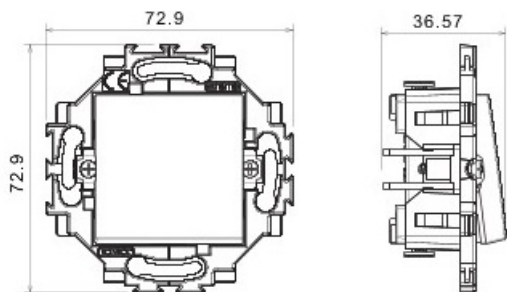

Alb lucios, luminos, versatil, nu atrage praful.

Montajul este incastrat

Dated tehnice

Curentul nominal 10 Ax

Tensiune Nominala 250V

Conectare prin cleme rapide

Clasa de protecție: IP20

Placa ornament este detasabila si se poate achizitiona separat in alta gama de culoare, astfel aparatul putand fi asortat cu spatiul in care este montat.

Dimensiuni :

Pret: 25,73 LEI (TVA inclus)

Detalii online: <https://www.materialelectrice.ro/intrerupator-cap-cruce-dahlia-10ax-230v-alb-iluminabil>