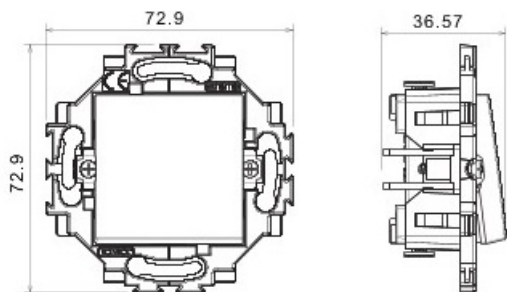

Alb lucios, luminos, versatil, nu atrage praful.

Montajul este incastrat

Dated tehnice

Curentul nominal 10 Ax

Tensiune Nominala 250V

Conectare prin cleme rapide

Clasa de protecție: IP20

Placa ornament este detasabila si se poate achizitiona separat in alta gama de culoare, astfel aparatul putand fi asortat cu spatiul in care este montat.

Dimensiuni :

Pret: 19,85 LEI (TVA inclus)

Detalii online: <https://www.materialelectrice.ro/comutator-cap-scara-dahlia-10ax-230v-alb>