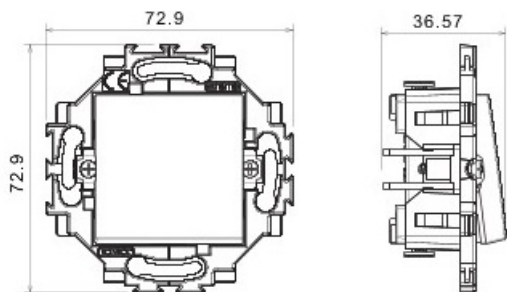

Alb lucios, luminos, versatil, nu atrage praful.

Montajul este incastat

Dated tehnice

Curentul nominal 10 Ax

Tensiune Nominala 250V

Conectare prin cleme rapide

Clasa de protectie:IP20

Placa ornament este detasabila si se poate achizitiona separat in alta gama de culoare, astfel aparatul putand fi asortat cu spatiul in care este montat.

Dimensiuni :

Pret: 12,38 LEI (TVA inclus)

Detalii online: <https://www.materialelectrice.ro/intrerupator-cap-scara-dahlia-10ax-230v-alb-iluminabil>