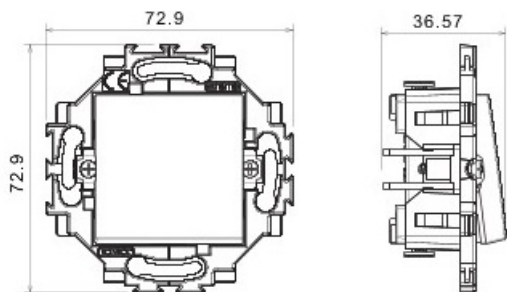

Alb lucios, luminos, versatil, nu atrage praful.

Montajul este incastat

Dated tehnice

Curentul nominal 10 Ax

Tensiune Nominala 250V

Conectare prin cleme rapide

Clasa de protectie:IP20

Placa ornament este detasabila si se poate achizitiona separat in alta gama de culoare, astfel aparatul putand fi asortat cu spatiul in care este montat.

Dimensiuni :

Pret: 17,03 LEI (TVA inclus)

Detalii online: <https://www.materialelectrice.ro/comutator-dahlia-10ax-230v-alb-iluminabil>