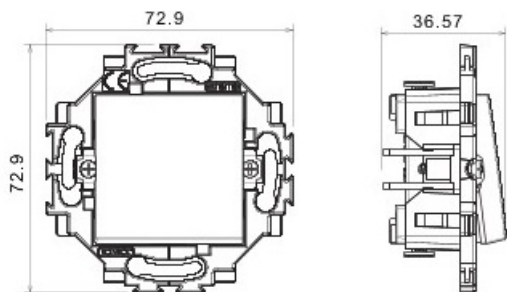

Alb lucios, luminos, versatil, nu atrage praful.

Montajul este incastrat

Dated tehnice

Curentul nominal 10 Ax

Tensiune Nominala 250V

Conectare prin cleme rapide

Clasa de protectie:IP20

Placa ornament este detasabila si se poate achizitiona separat in alta gama de culoare, astfel aparatul putand fi asortat cu spatiul in care este montat.

Dimensiuni :

Pret: 11,09 LEI (TVA inclus)

Detalii online: <https://www.materialelectrice.ro/intrerupator-dahlia-10ax-230v-alb>